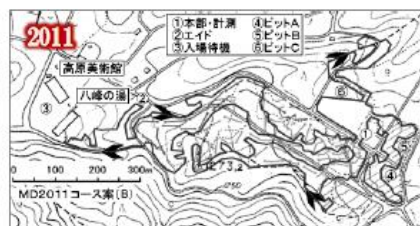

★小海プティリッツア探索委員会事務局

〒384-1103 長野県南佐久郡小海町大字豊里5918-2 (社)小海町開発公社内
TEL. 0267-93-2539 FAX. 0267-93-2520
Eメール kaihatukousya@koumi-town.jp

1993年10月10日午後2時、
2時間遅れスタートで始まった
MTB24時間耐久レースの歴史!
2016年第24回大会に向けた
連動企画とは!?

企画問い合わせ/T:090-5573-9372 F:03-6368-4661 E:bikejoyQ@aol.com

2014年8月17日版