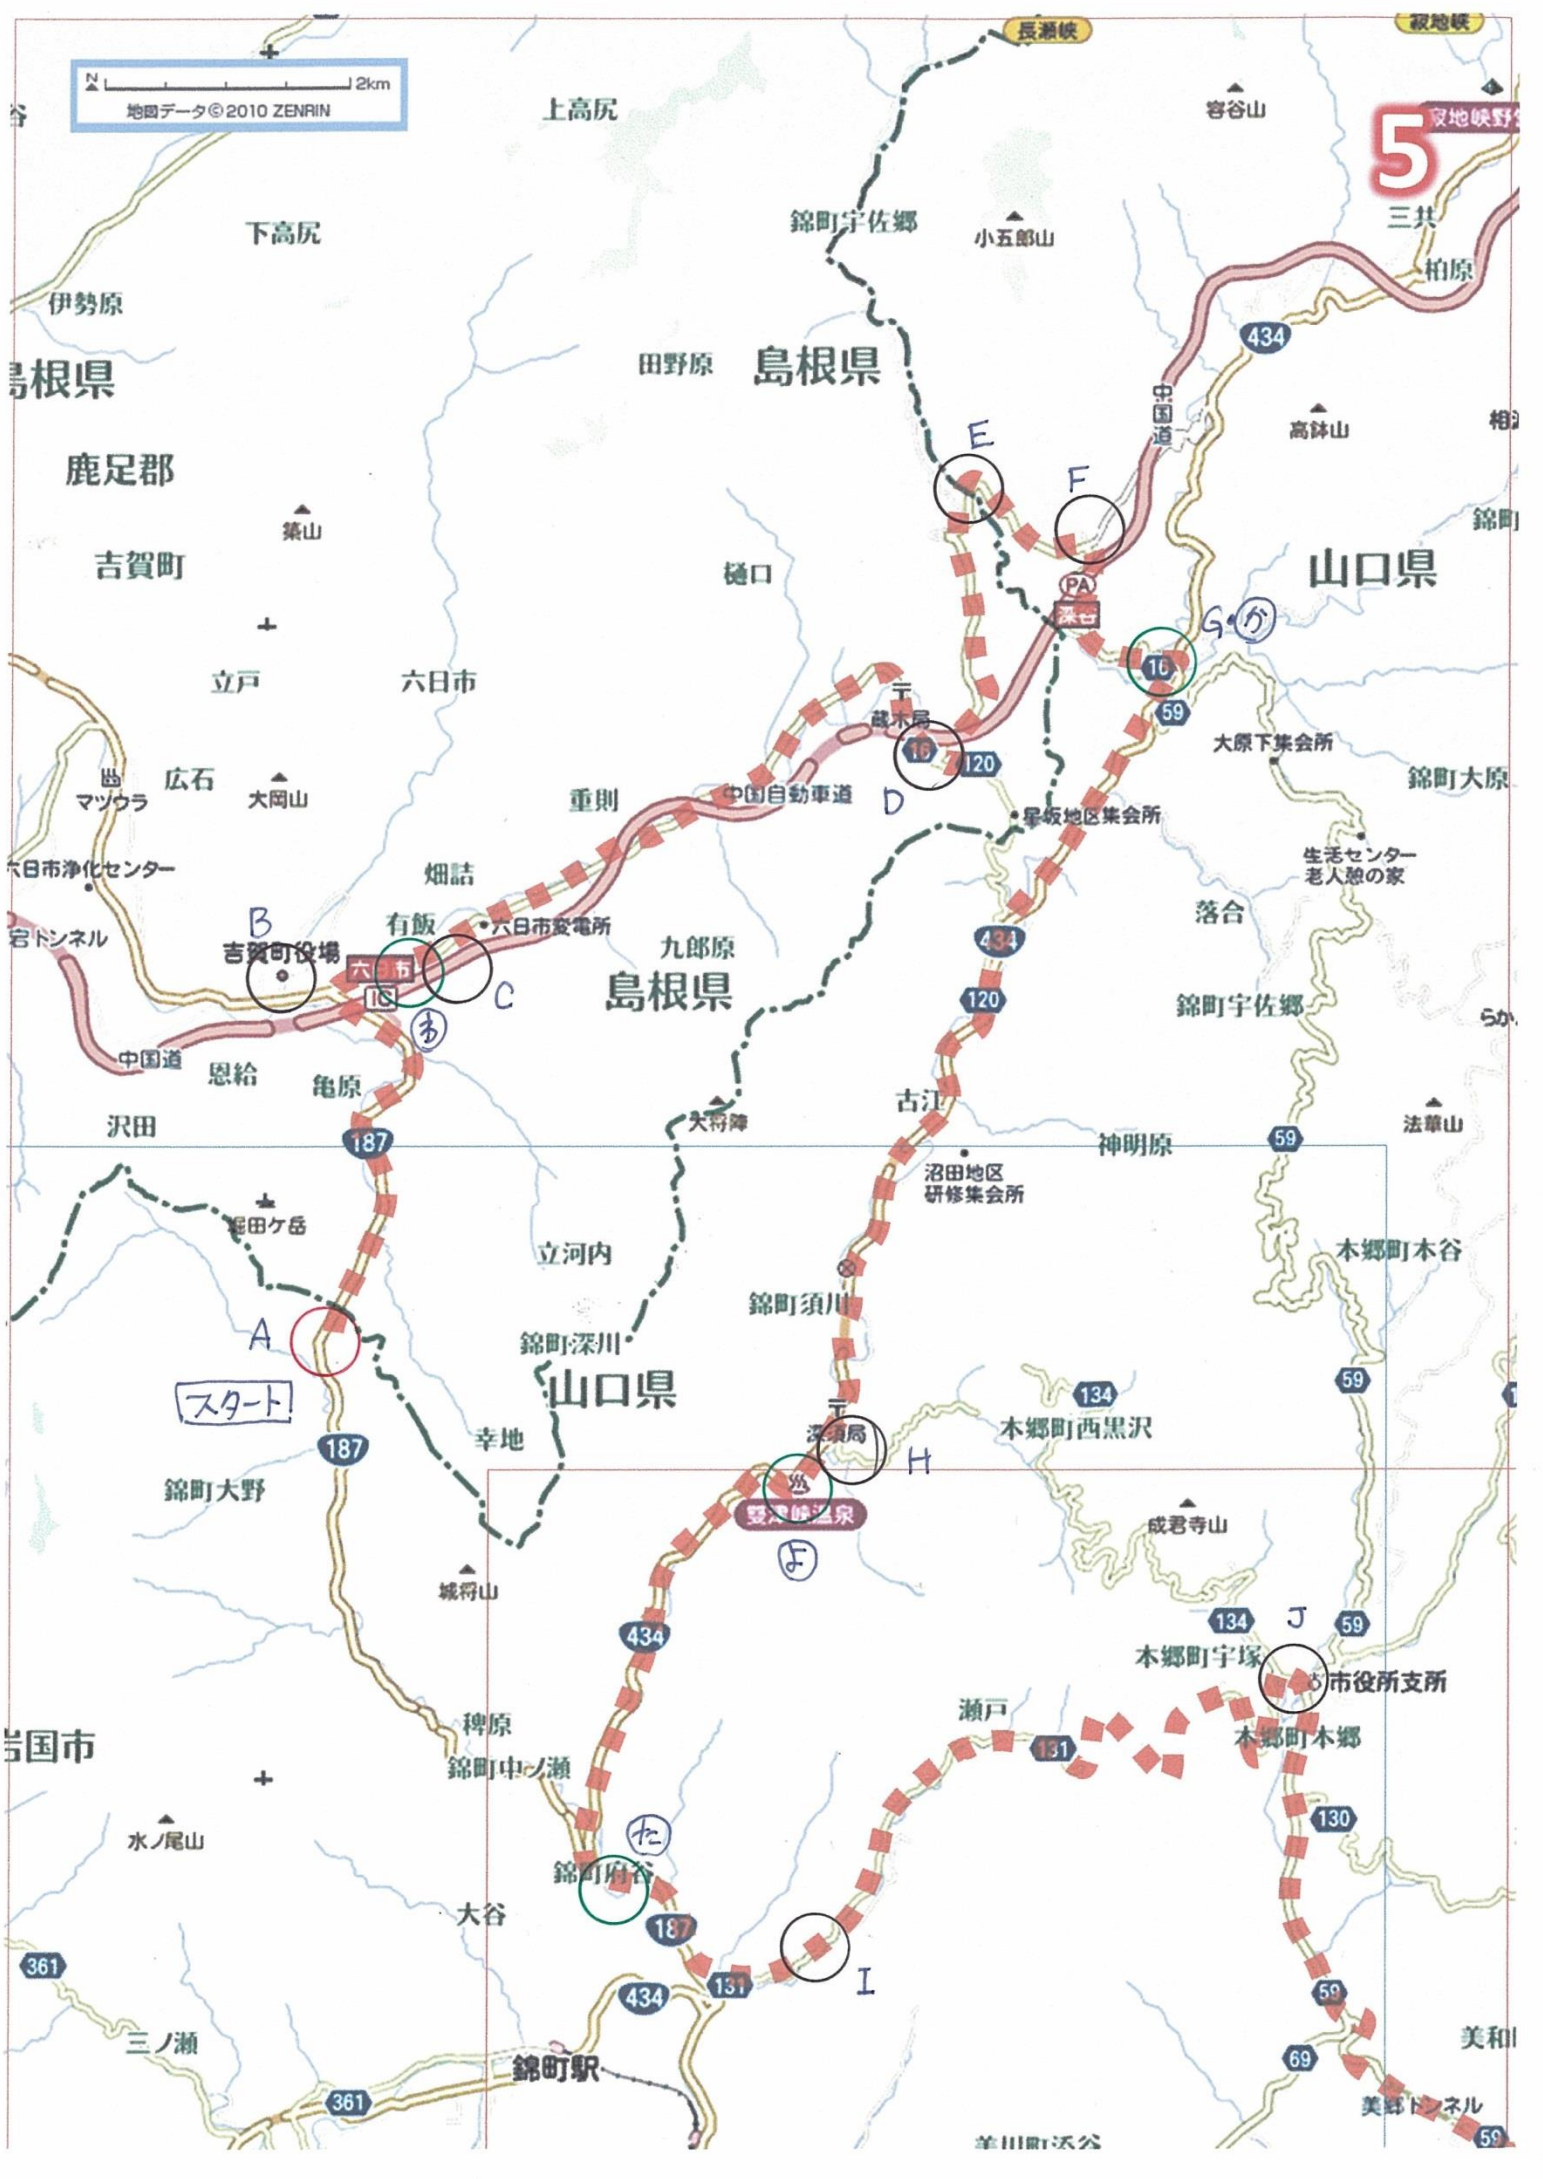

地図データ © 2010 ZENRIN

スタート

5 双地峡野

島根県

山口県

島根県

山口県

岩国市

羊田町沃公