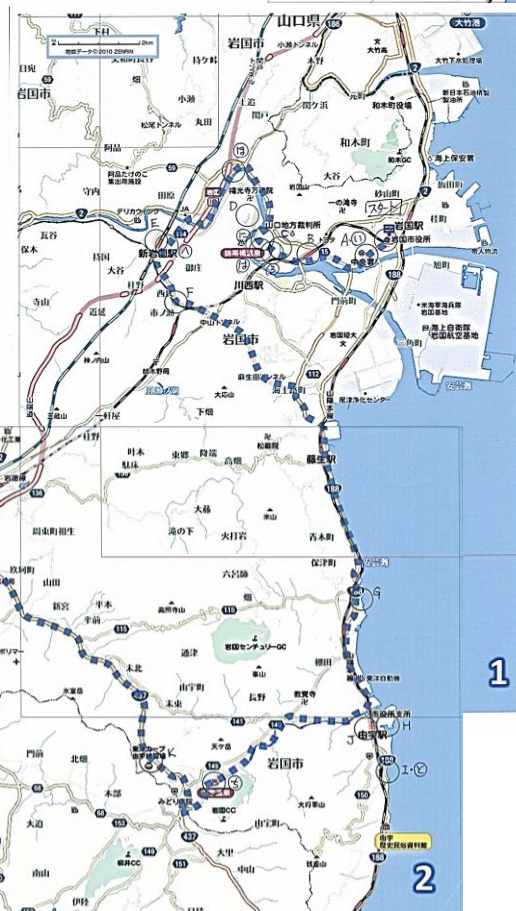

《岩国かるたドライブ2013・プレ走行会Ver.3》

資料一式

- 1) 使用マップ(1~4:土曜日用/5~7:日曜日用)
- 2) TP問題
(土曜日TPテーマ:海から山へ/日曜日TPテーマ:山から空へ)
- 3) タスクチケット、解答提出用紙、ゼッケン
- 4) 買い物タスク結果(対象店舗:タスクチケット参照)
- 5) 利き酒タスク結果(会場:錦パレス・パーティ会場)
- 6) 焼肉タスク結果(会場:岩国錦帯橋空港・出入口スペース9)

1

2