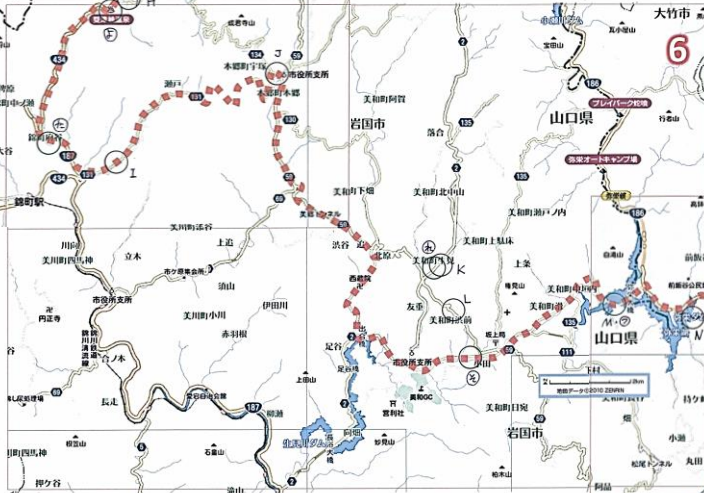

《岩国かるたドライブ2013・プレ走行会Ver.3》

資料一式

- 1) 使用マップ(1~4:土曜日用/5~7:日曜日用)
- 2) TP問題
(土曜日TPテーマ:海から山へ/日曜日TPテーマ:山から空へ)
- 3) タスクチケット、解答提出用紙、ゼッケン
- 4) 買い物タスク結果(対象店舗:タスクチケット参照)
- 5) 利き酒タスク結果(会場:錦パレス・パーティ会場)
- 6) 焼肉タスク結果(会場:岩国錦帯橋空港・出入口スペース9)

1

2