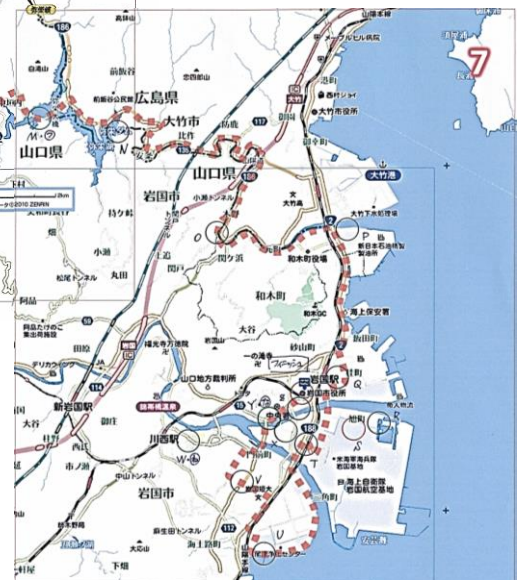

《岩国かるたドライブ2013・プレ走行会Ver.3》

資料一式

- 1) 使用マップ(1~4:土曜日用/5~7:日曜日用)
- 2) TP問題
(土曜日TPテーマ:海から山へ/日曜日TPテーマ:山から空へ)
- 3) タスクチケット、解答提出用紙、ゼッケン
- 4) 買い物タスク結果(対象店舗:タスクチケット参照)
- 5) 利き酒タスク結果(会場:錦パレス・パーティ会場)
- 6) 焼肉タスク結果(会場:岩国錦帯橋空港・出入口スペース9)