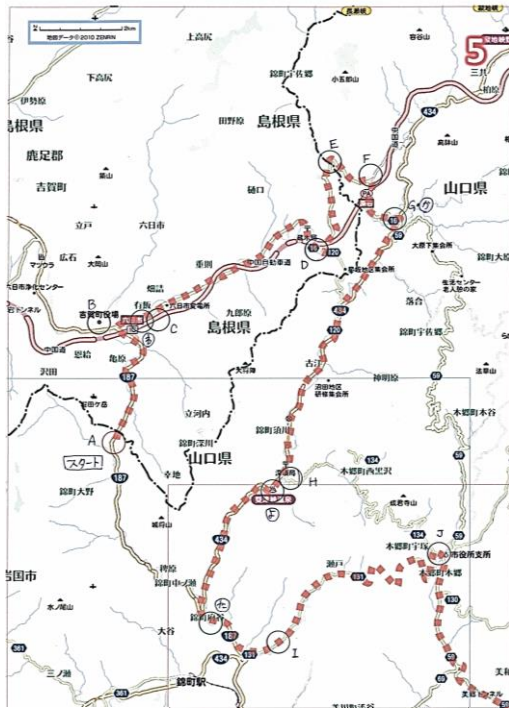

《岩国かるたドライブ2013・プレ走行会Ver.3》

資料一式

- 1) 使用マップ(1~4:土曜日用/5~7:日曜日用)
- 2) TP問題
(土曜日TPテーマ:海から山へ/日曜日TPテーマ:山から空へ)
- 3) タスクチケット、解答提出用紙、ゼッケン
- 4) 買い物タスク結果(対象店舗:タスクチケット参照)
- 5) 利き酒タスク結果(会場:錦パレス・パーティ会場)
- 6) 焼肉タスク結果(会場:岩国錦帯橋空港・出入口スペース9)

1

2