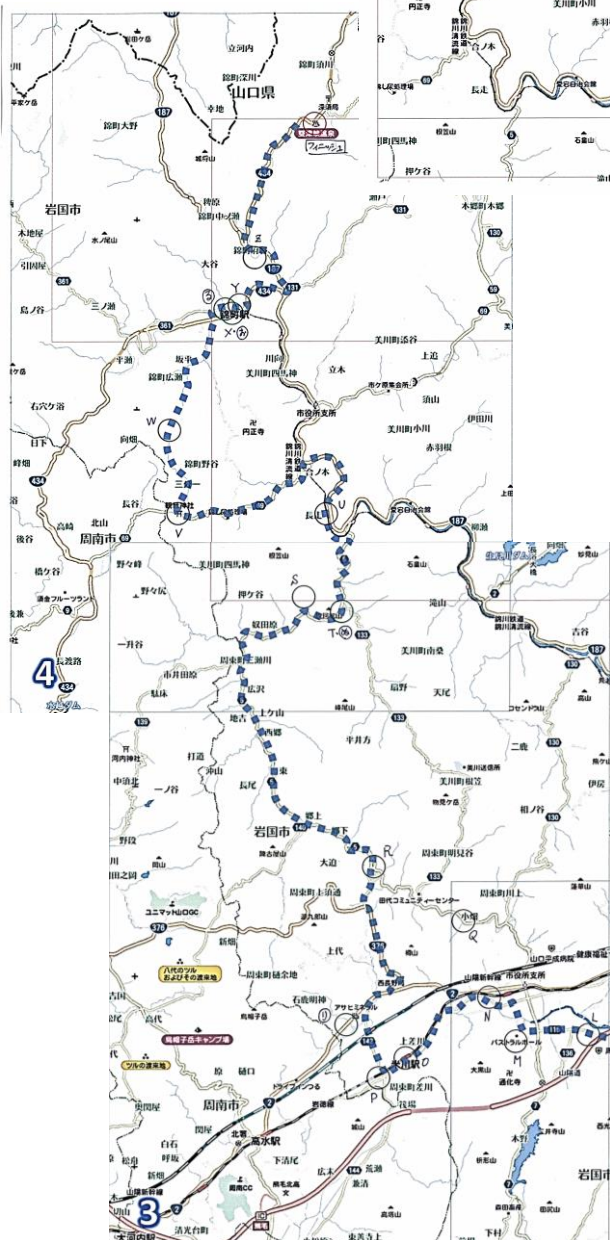

《岩国かるたドライブ2013・プレ走行会Ver.3》

資料一式

- 1) 使用マップ(1~4:土曜日用/5~7:日曜日用)
- 2) TP問題
(土曜日TPテーマ:海から山へ/日曜日TPテーマ:山から空へ)
- 3) タスクチケット、解答提出用紙、ゼッケン
- 4) 買い物タスク結果(対象店舗:タスクチケット参照)
- 5) 利き酒タスク結果(会場:錦パレス・パーティ会場)
- 6) 焼肉タスク結果(会場:岩国錦帯橋空港・出入口スペース9)

1

2