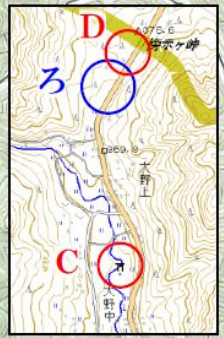

E敷地内に解説板アリ。(Pは路駐になるので端に寄せて！)
 はノーヒット。(「やくろ」の売店は対象外！)
 Fノーヒット。

F

E

は

F

C宮の前バス停前から分岐。
 ろノーヒット。幸地。
 Dノーヒット。

冬かるた～春かるた 2015 エリアA

岩国かるたドライブ
 プレ走行会・その3
 2013年3月17日(日)
 錦ふるさとセンター
Start & Finish

1

1000m
 (C)Yahoo Japan,(C)ZENRIN
 利用規約 (C)Yahoo Japan

A:ノーヒット。(Pは向かいのJAへ)
 B:車庫の横にイラストの横幕アリ。
 いノーヒット。