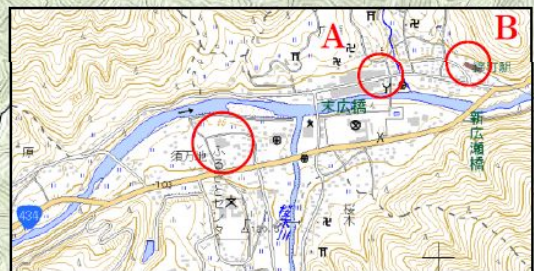

E敷地内に解説板アリ。(Pは路駐になるので端に寄せて！)
 はノーヒット。(「やくろ」の売店は対象外！)
 Fノーヒット。

F

E

は

F

C宮の前バス停前から分岐。
 ろノーヒット。幸地。
 Dノーヒット。

冬かるた～春かるた 2015 エリアA

岩国かるたドライブ
 プレ走行会・その3
 2013年3月17日(日)
 錦ふるさとセンター
Start & Finish

1

1000m
 (C)Yahoo Japan,(C)ZENRIN
 利用規約 (C)Yahoo Japan

A:ノーヒット。(Pは向かいのJAへ)
 B:車庫の横にイラストの横幕アリ。
 いノーヒット。